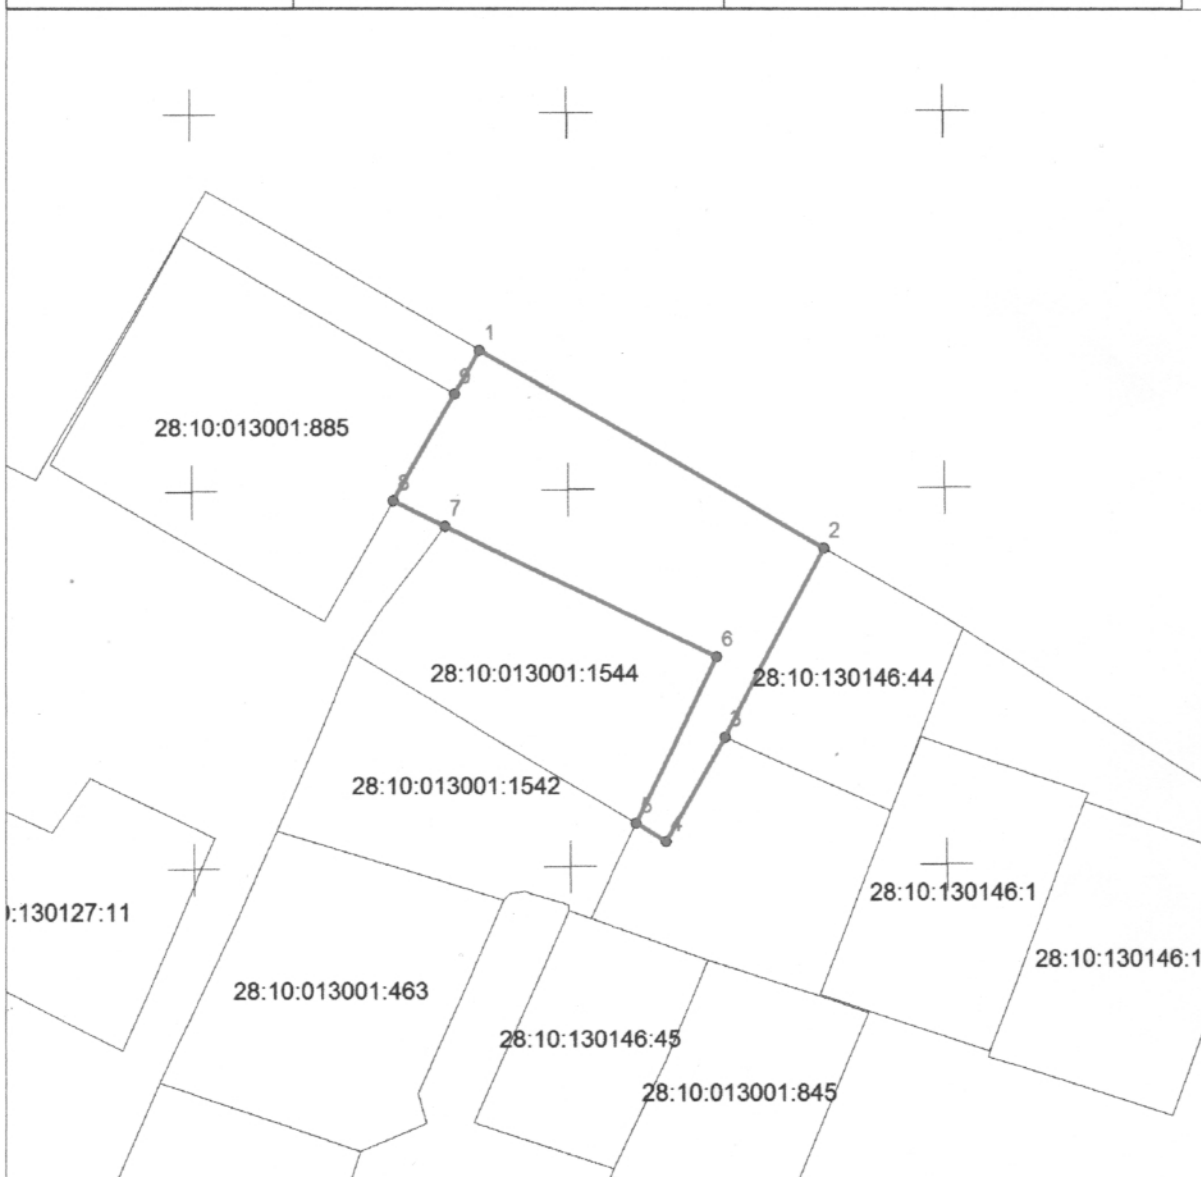

**Схема расположения земельного участка или земельных  
участков на кадастровом плане территории**

Условный номер земельного участка: ЗУ1

Площадь участка: 1258 кв.м.

Обозначение характерных точек границ	Координаты, м	
	X	Y
1	457968.60	3278588.37
2	457942.11	3278633.88
3	457917.10	3278620.64
4	457903.25	3278612.76
5	457905.78	3278608.75
6	457927.65	3278619.56
7	457945.27	3278583.59
8	457948.62	3278576.75
9	457962.74	3278584.96

Масштаб 1:1000

Условные обозначения:

- граница образуемого (уточняемого) земельного участка
- граница земельных участков по сведениям ЕГРН

*Доступ к образуемому земельному участку будет осуществляться через земли общего пользования.*