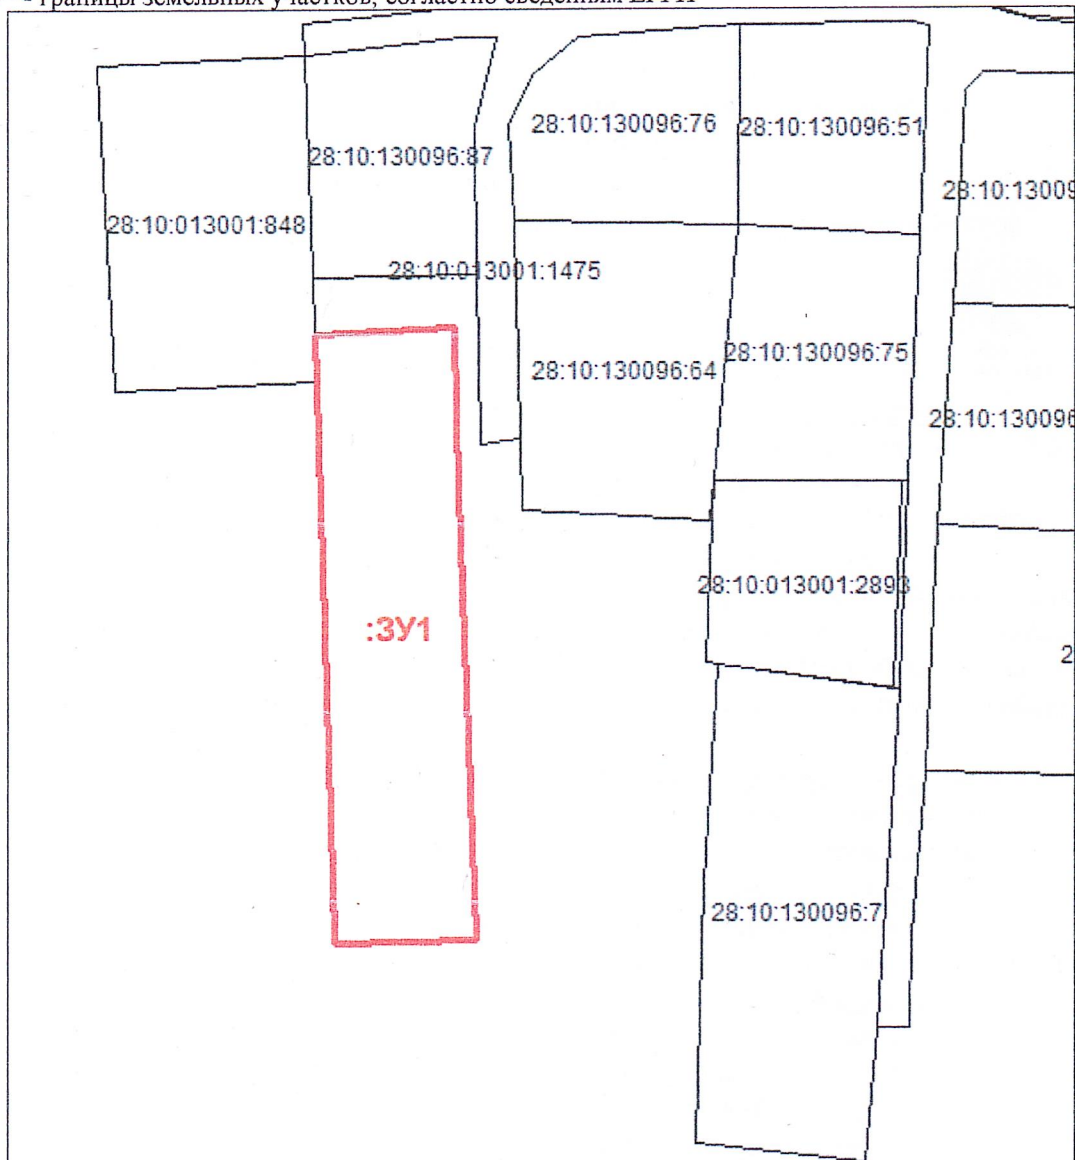

**СХЕМА РАСПОЛОЖЕНИЯ ЗЕМЕЛЬНОГО УЧАСТКА
на кадастровом плане территории**

Обозначение земельного участка: 3У1

Площадь земельного участка: 1 500 кв. м.

Обозначение характерных точек границы	Координаты, м	
	X	Y
1	464789.68	3279170.17 ✓
2	464788.64	3279151.70
3	464782.57	3279151.91
4	464708.31	3279154.35
5	464708.61	3279173.13
6	464768.05	3279170.85
1	464789.68	3279170.17 ✓

Условные обозначения:

- граница образуемого земельного участка
- 3У1** - обозначение образуемого земельного участка
- границы земельных участков, согласно сведениям ЕГРН

Масштаб: 1:1 000