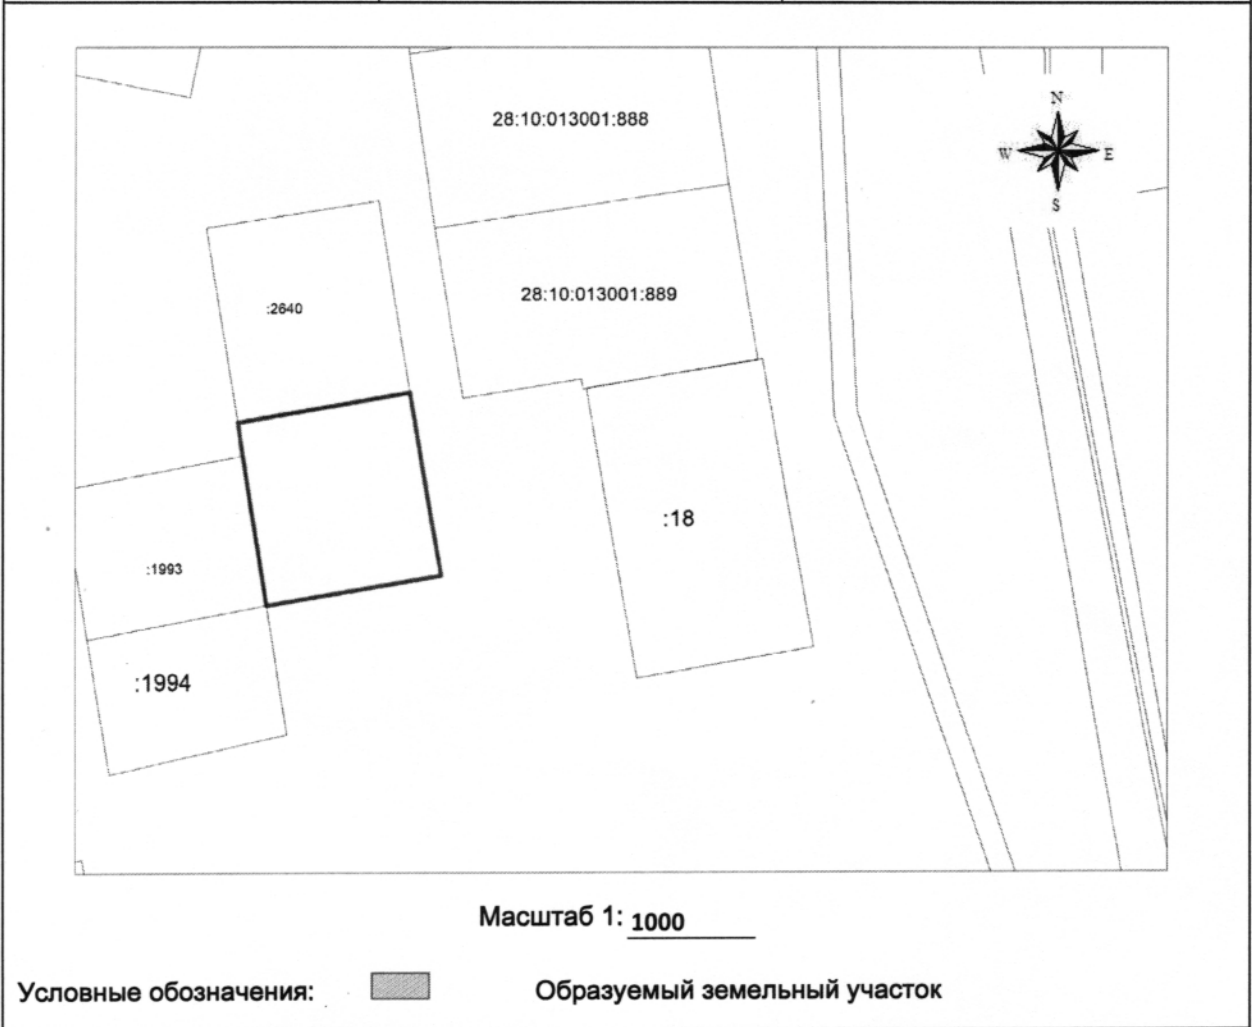

УТВЕРЖДАЮ:

СХЕМА РАСПОЛОЖЕНИЯ ЗЕМЕЛЬНОГО УЧАСТКА
на кадастровом плане территории

Условный номер земельного участка : зу1
Площадь земельного участка ¹² 942 м²

Обозначение характерных точек границы	Координаты, м	
	X	Y
1	472068,62	3277380,81
2	472094,04	3277376,77
3	472099,55	3277375,94
4	472104,57	3277405,34
5	472073,72	3277410,68

Условные обозначения:

Образуемый земельный участок