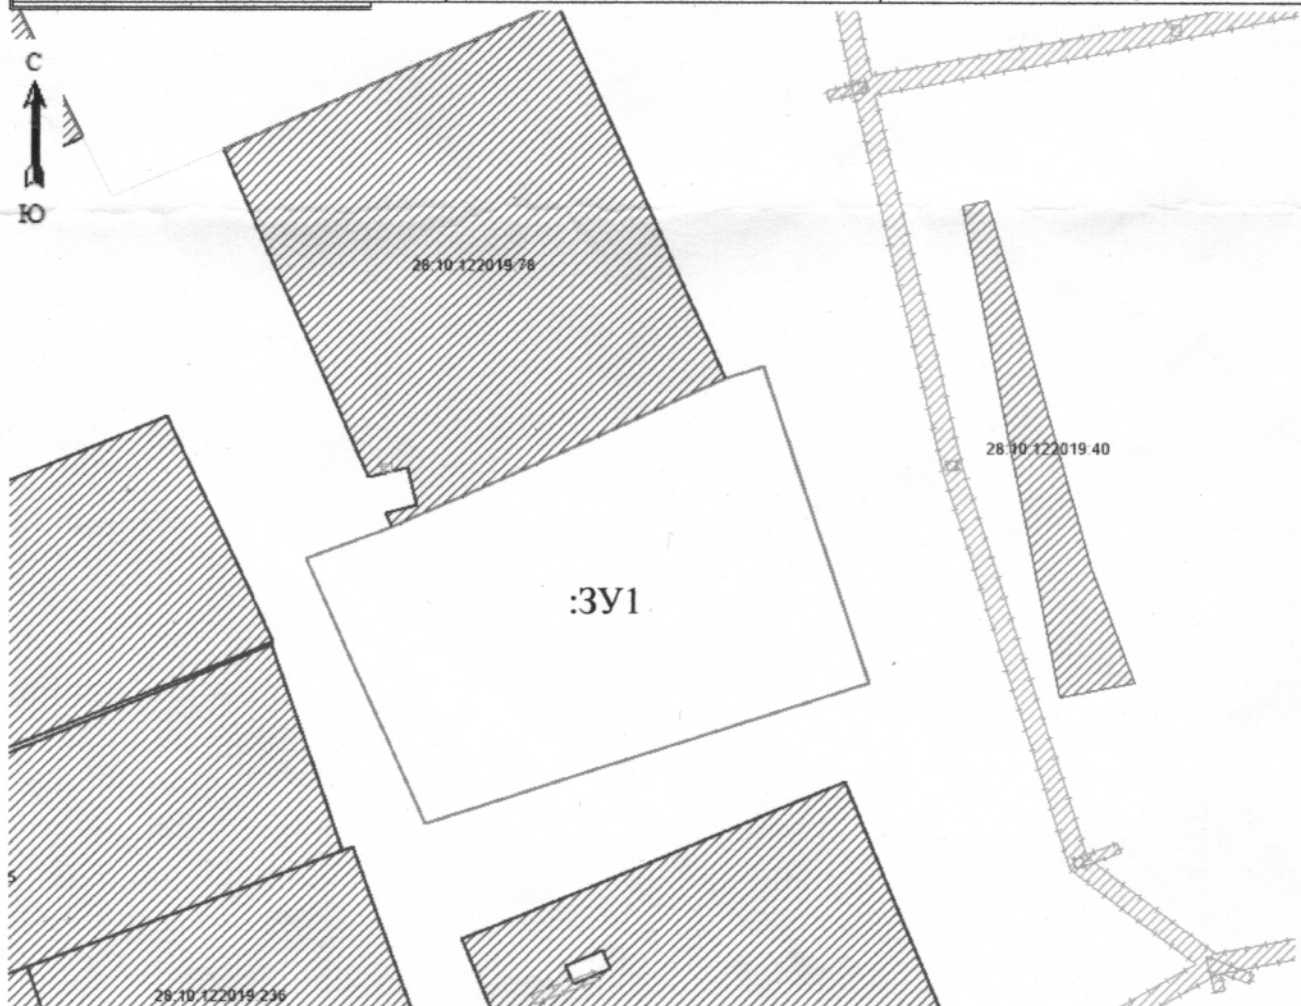

**Схема расположения земельного участка или земельных участков на кадастровом
плане территории**

Условный номер земельного участка :ЗУ1		
Площадь земельного участка 1500 м ²		
Обозначение характерных точек границ	Координаты, м	
	X	Y
1	2	3
1	458571,17	3294041,19
2	458539,45	3294052,06
3	458538,54	3294049,20
4	458526,52	3294012,54
5	458525,03	3294007,81
6	458551,60	3293995,73
7	458554,81	3294004,17
8	458569,86	3294037,41
1	458571,17	3294041,19

Условные обозначения:

-  Границы образуемого земельного участка
-  Границы земельных участков учтенных в ЕГРН;