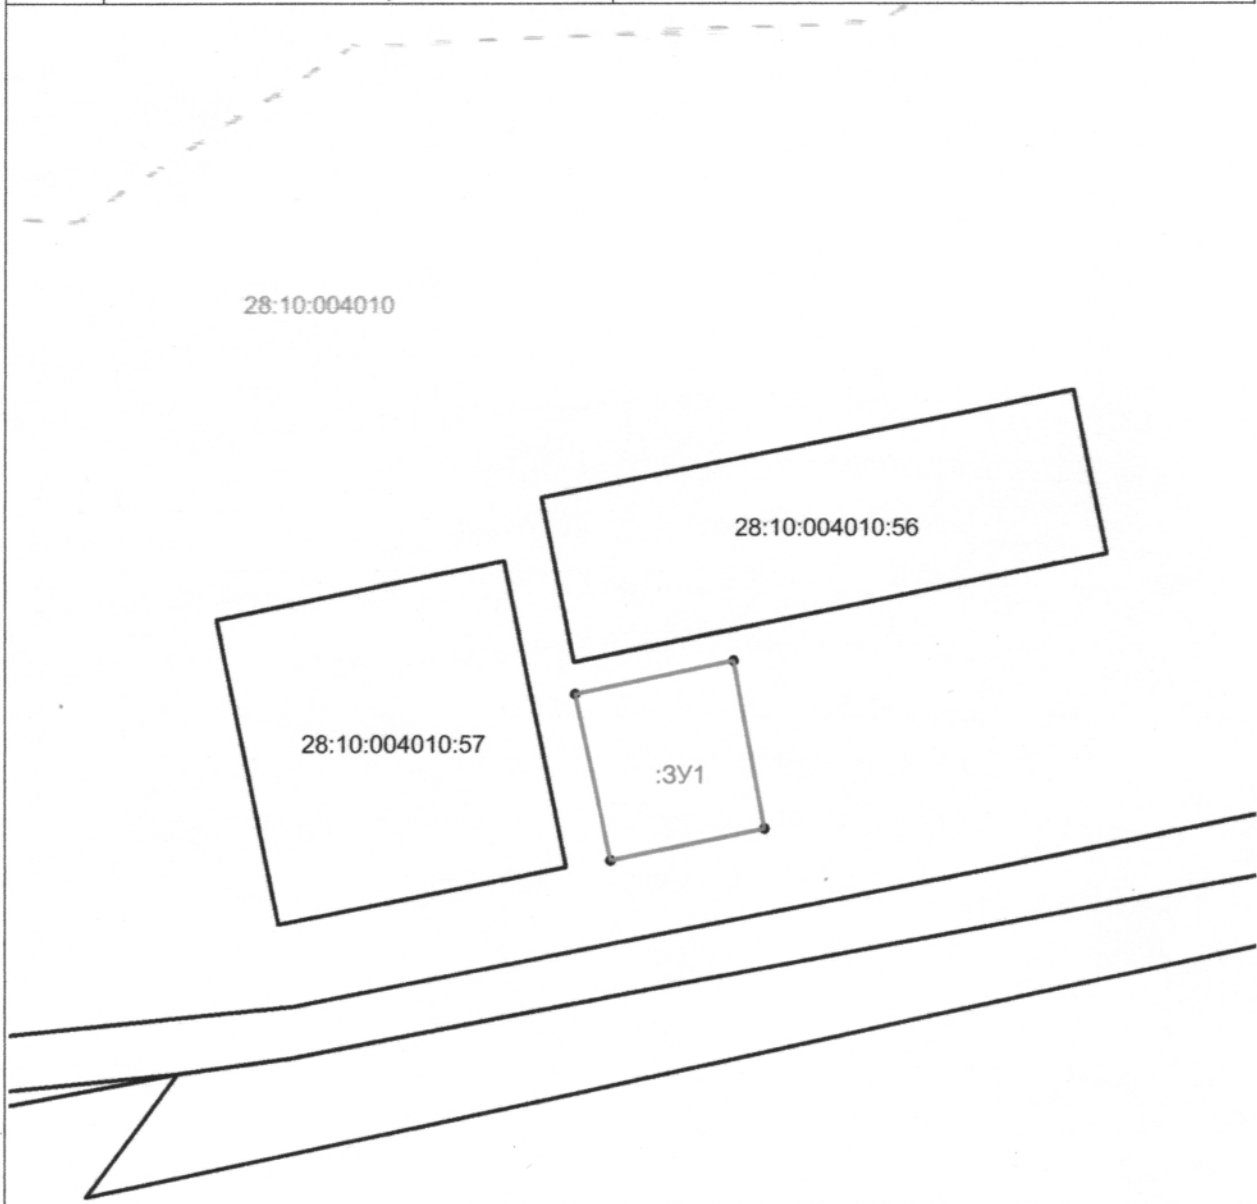

**Схема расположения земельного участка или земельных участков
на кадастровом плане территории**

Условный номер земельного участка		28:10:004010:ЗУ1	
Площадь земельного участка	3000	м ²	
Система координат МСК-28			
1	451715,70	3295749,69	
2	451659,74	3295760,14	
3	451649,52	3295709,12	
4	451704,73	3295697,06	
1	451715,70	3295749,69	

Масштаб 1:2500

Условные обозначения:

- Граница образуемого земельного участка
- Местоположение границ земельных участков в соответствии со сведениями ЕГРН