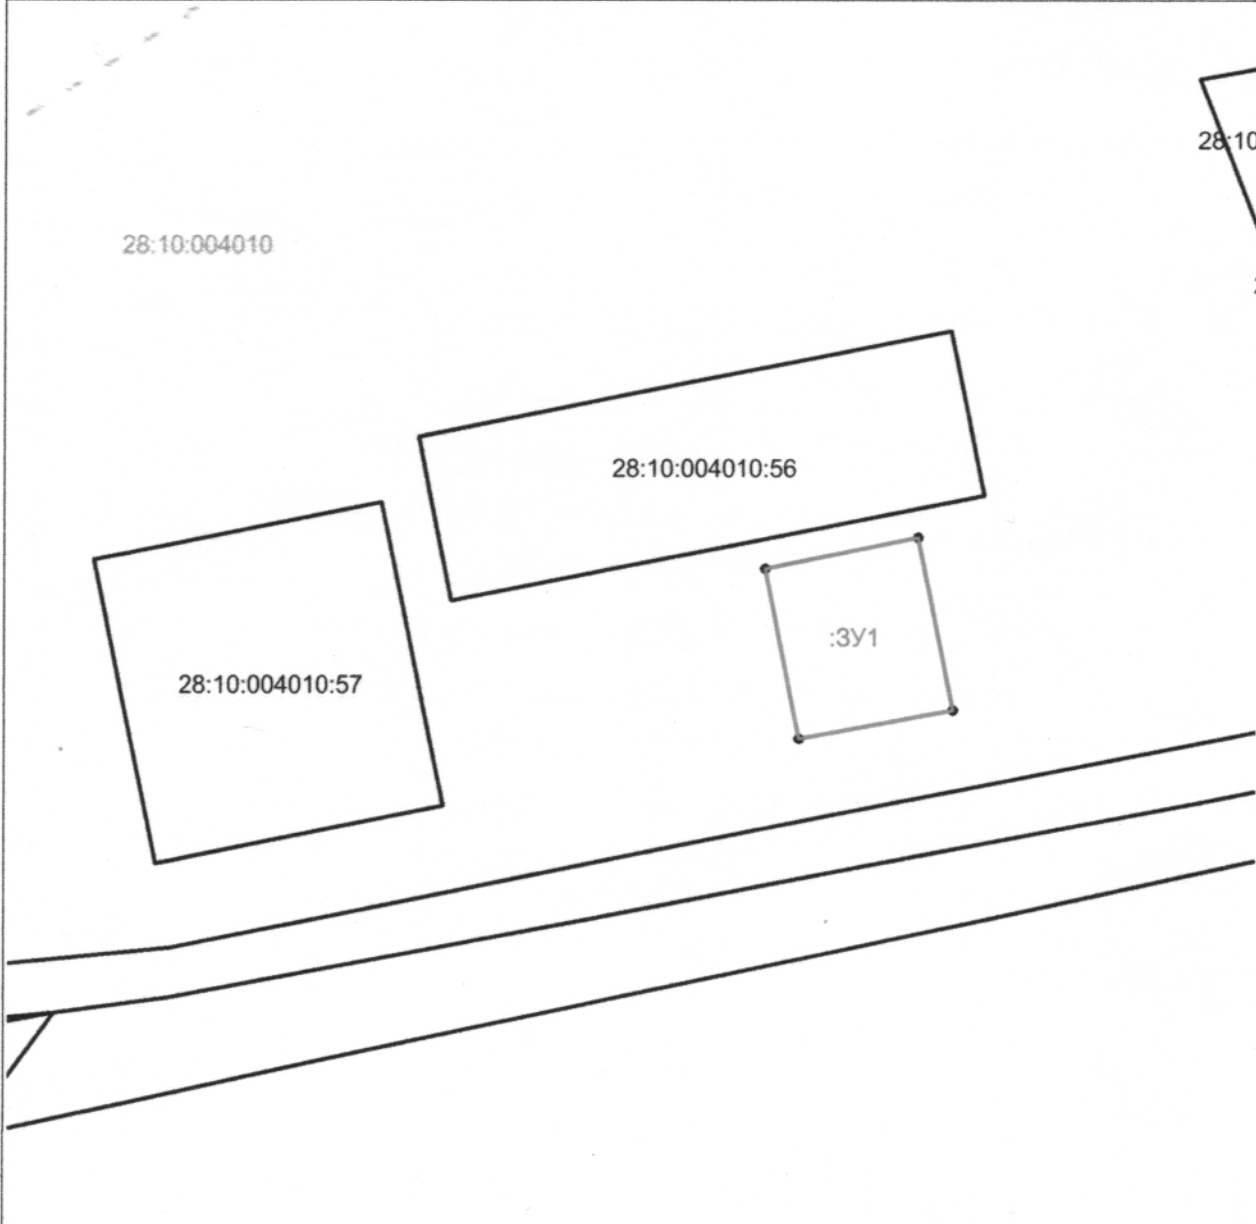

**Схема расположения земельного участка или земельных участков  
на кадастровом плане территории**

Условный номер земельного участка		28:10:004010:3У1	
Площадь земельного участка		3000	м <sup>2</sup>
Система координат МСК-28			
1	451736,86		3295851,54
2	451679,70		3295863,20
3	451670,13		3295812,06
4	451726,23		3295800,80
1	451736,86		3295851,54

<b>Масштаб 1:2500</b>	
<b>Условные обозначения:</b>	
	Граница образуемого земельного участка
	Местоположение границ земельных участков в соответствии со сведениями ЕГРН