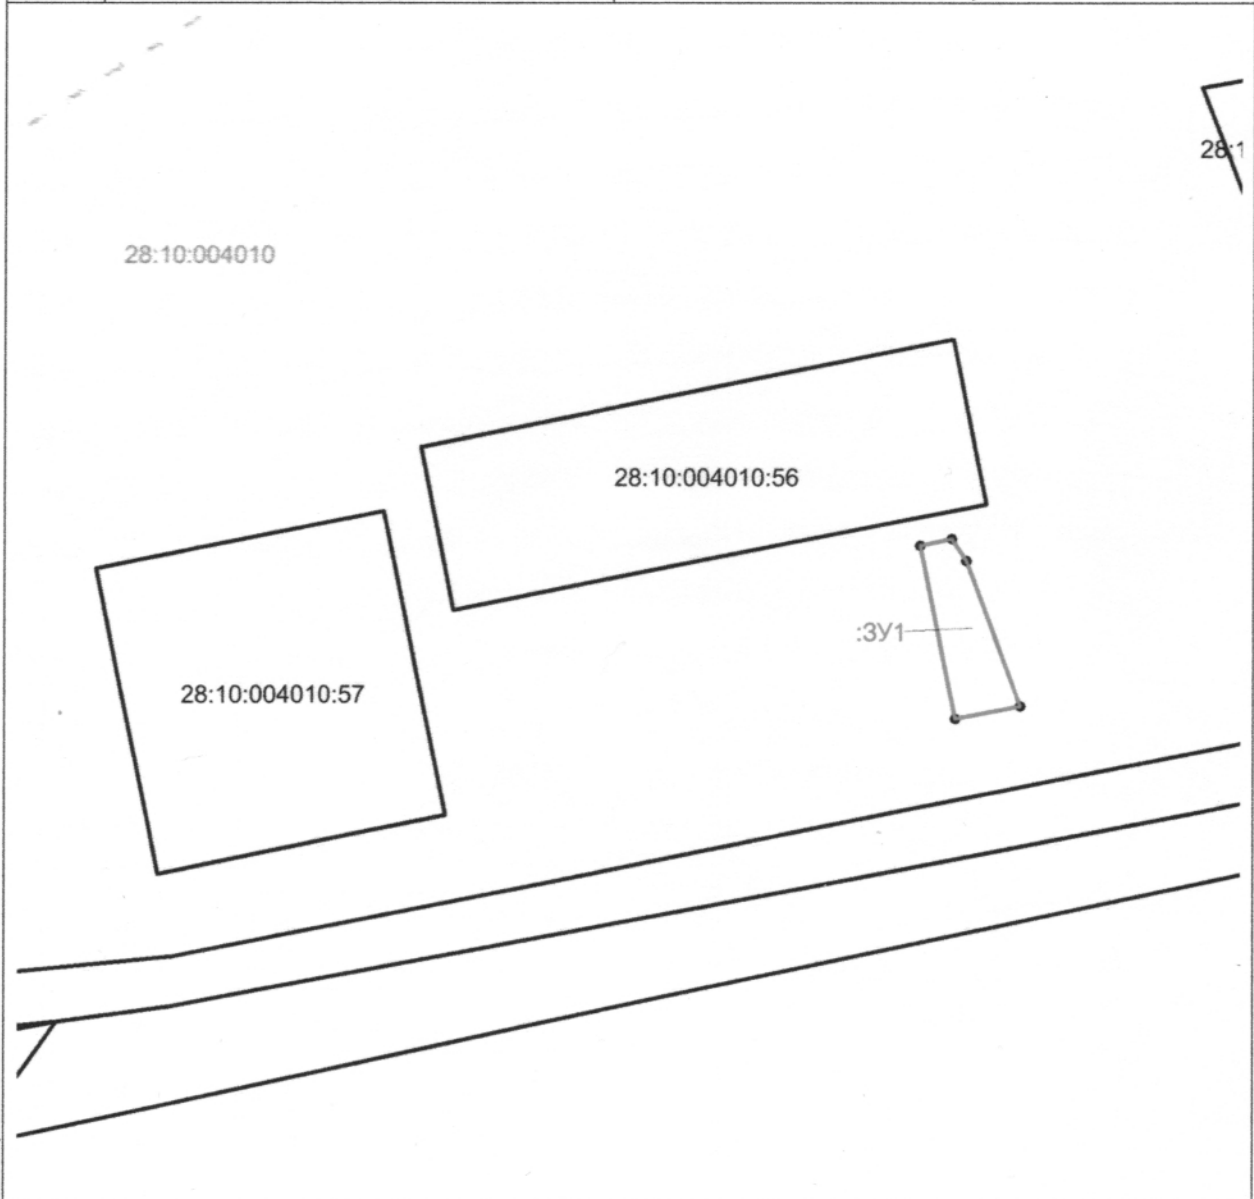

**Схема расположения земельного участка или земельных участков  
на кадастровом плане территории**

Условный номер земельного участка		28:10:004010:ЗУ1	
Площадь земельного участка		1000	м <sup>2</sup>
Система координат МСК-28			
1	451739,05		3295861,88
2	451731,69		3295866,77
3	451683,93		3295884,71
4	451679,70		3295863,20
5	451736,86		3295851,54
1	451739,05		3295861,88

**Масштаб 1:2500**

**Условные обозначения:**

- Граница образуемого земельного участка
- Местоположение границ земельных участков в соответствии со сведениями ЕГРН