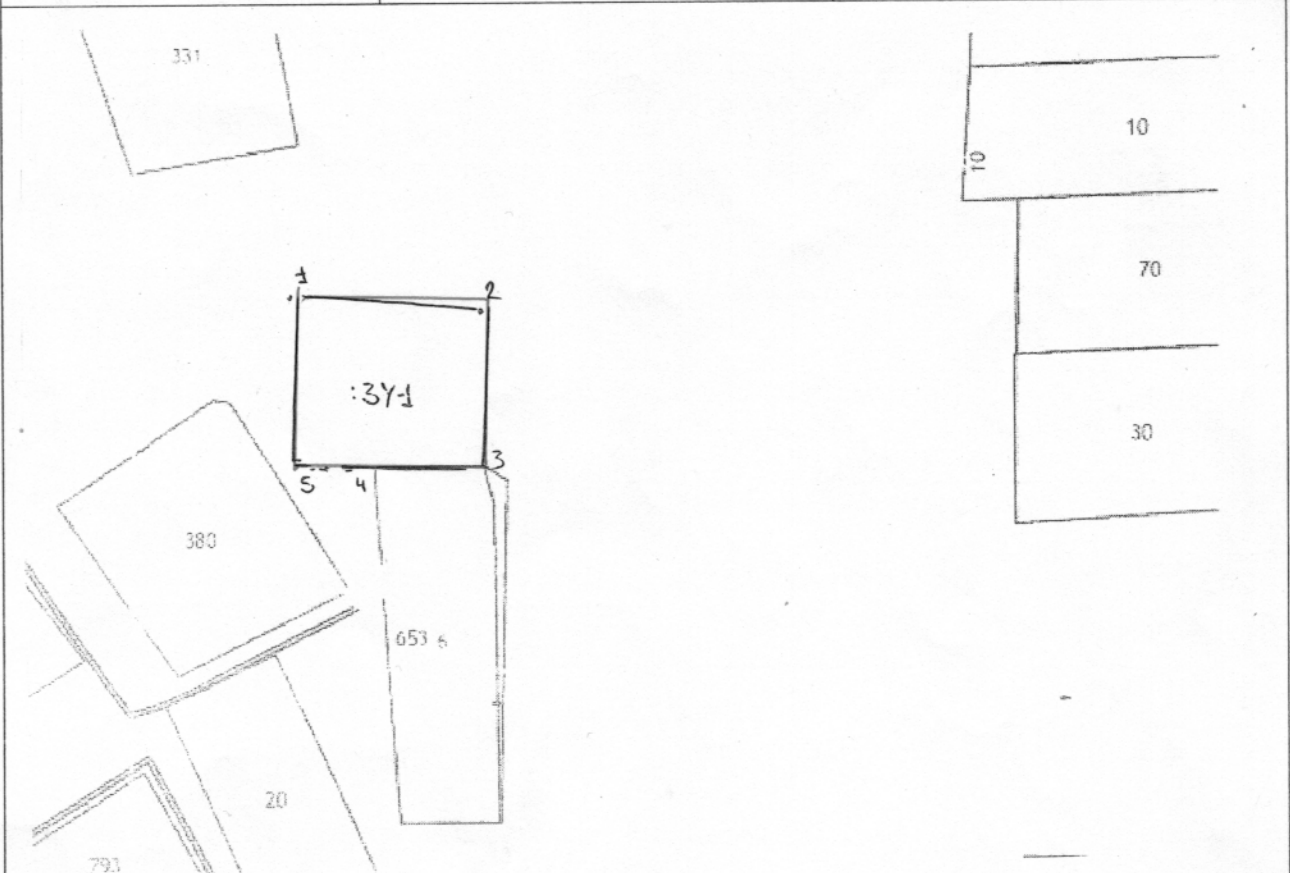

ПРИЛОЖЕНИЕ К СХЕМЕ

Местоположение: Амурская область, Благовещенский район,
с. Владычицын

Категория земель: Земли населенных пунктов

Кадастровый номер: 58-03-0080000-001/001/001/001/001

Схема расположения земельного участка или земельных
участков на кадастровом плане территории

Условный номер земельного участка :ЗУ 1		
Площадь земельного участка <u>1005</u> м ² ✓		
Обозначение характерных точек границ	Координаты , м	
	X	Y
1	2	3
1	457569,29	3293485,86 ✓
2	457569,40	3293519,59
3	457539,45	3293520,15
4	457539,48	3293499,30
5	457539,66	3293486,48 ✓

Масштаб 1:800

Условные обозначения: :ЗУ 1 - обозначение образуемого земельного участка
 ———— - граница образуемого земельного участка
 :380 - кадастровые номера учтенных участков
 - - - - - граница учтенных земельных участков